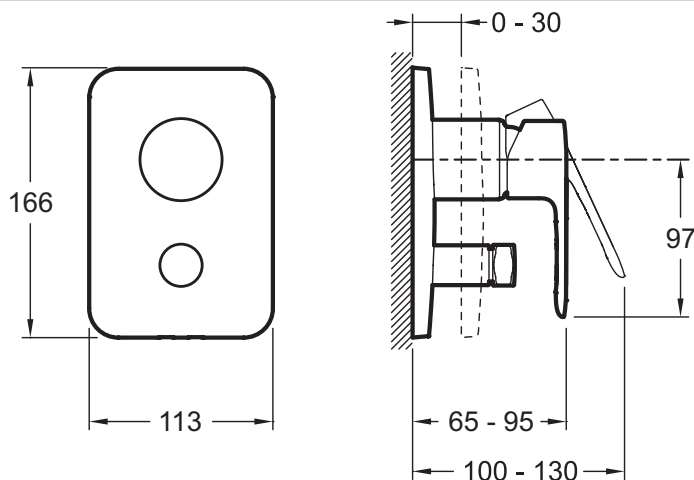

E98714

Коллекция: JULY

Отделки\*:

CP - Хром

### Технические характеристики

- РАЗМЕРЫ (CM) : 24.50 x 16.50 x 11.50 см
- МАТЕРИАЛ : N/A
- TYPE D'ACCESSOIRE : 0
- MITIGEUR : 0
- INVERSEUR : Встраиваемый
- Автоматический переключатель с функцией блокировки
- ВЕС : 2.6 кг
- ТИП УСТАНОВКИ : Встраиваемые
- AVEC OU SANS ROBINETTERIE : 0
- FORME DE LA DOUCHE DE TÊTE : 0
- TYPE DE FLEXIBLE : 0

### Технический чертёж

Спецификация продукта : Встраиваемый смеситель с переключателем на 2 выхода. E98714. Коллекция : JULY. РАЗМЕРЫ (CM) : 24.50 x 16.50 x 11.50 см. ВЕС : 2.6 кг. МАТЕРИАЛ : N/A. ТИП УСТАНОВКИ : Встраиваемые. TYPE D'ACCESSOIRE : 0. AVEC OU SANS ROBINETTERIE : 0. MITIGEUR : 0. FORME DE LA DOUCHE DE TÊTE : 0. INVERSEUR : Встраиваемый. TYPE DE FLEXIBLE : 0. Автоматический переключатель с функцией блокировки.